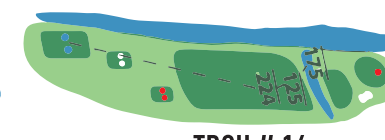

DÉPART	1	2	3	4	5	6	7	8	9	Aller
Bleu	412	702	347	395	175	340	176	380	505	3432
Combo bleu/blanc	342	702	347	323	175	340	140	335	450	3154
Blanc	342	630	329	323	158	290	140	335	450	2997
Combo blanc/rouge	342	537	329	323	95	290	101	246	412	2675
Rouge	292	537	264	270	95	229	101	246	412	2446
Handicap	3	1	15	9	11	17	13	5	7	
Normale	4	6	4	4	3	4	3	4	5	37
+/-										

ABRI TOILETTE

dye

Toutes les distances sont calculées à partir du départ bleu.

10	11	12	13	14	15	16	17	18	Retour
143	356	360	168	479	412	187	486	331	2922
143	356	360	168	445	358	187	478	321	2816
123	356	337	120	445	358	169	478	321	2707
123	320	337	120	425	306	169	401	293	2494
98	320	270	112	425	306	146	401	293	2371
14	16	4	18	10	2	12	8	6	
3	4	4	3	5	4	3	5	4	35